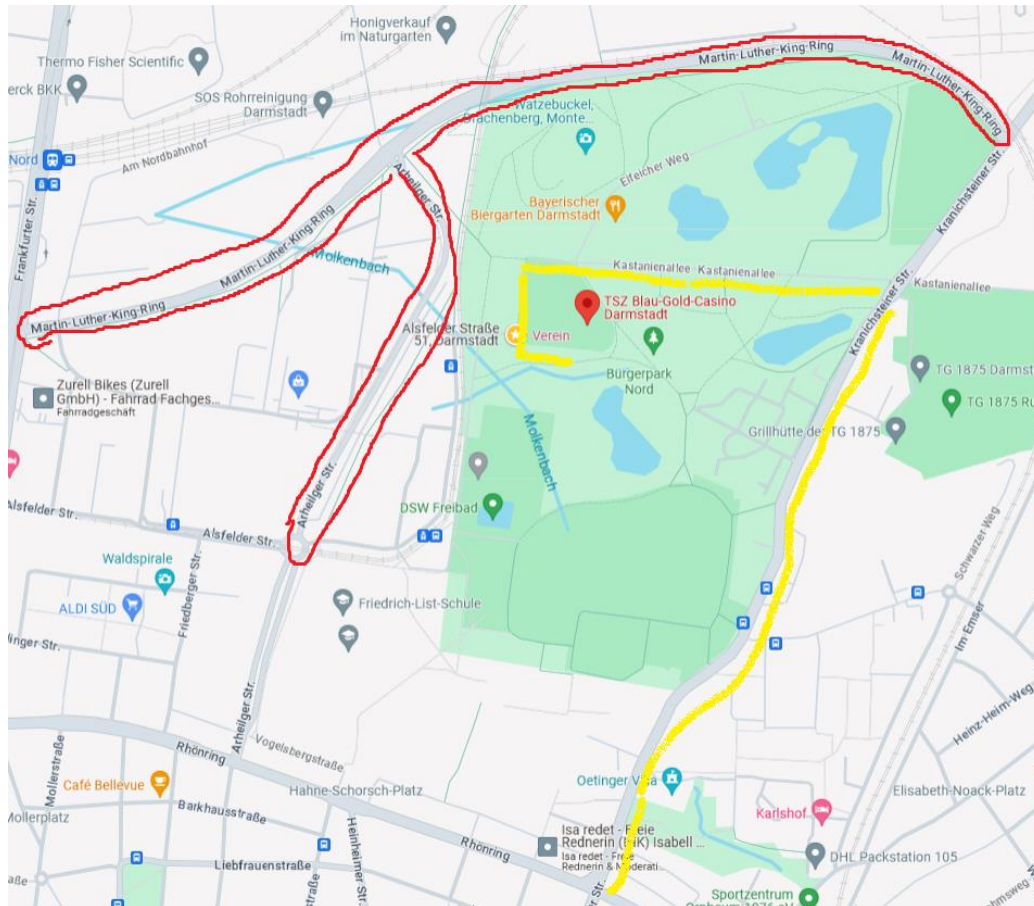

Aufgrund einer großen, parallel stattfindenden Veranstaltung im Bürgerpark Nord in Darmstadt, ist der Zufahrtsweg zum Tanzsportzentrum in der Alsfelder Straße 45a komplett gesperrt. Die Sperrung beginnt morgens um 07:00 Uhr und wird bis 19 Uhr abends anhalten.

Eine Übersicht über die Sperrung haben wir in der nachstehenden Karte eingezeichnet, **alle rot markierten Straßen sind für den Verkehr gesperrt**. Auf den gesperrten Straßen wird ein Radrennen stattfindet es können dort während des ganzen Tages keine KFZ fahren!

Die Zufahrt und Abfahrt zum Tanzsportzentrum kann an diesem Tag ausschließlich über die Straße „**Kastanienallee**“ erfolgen, der Weg dorthin ist gelb in der Karte markiert:

Anfahrtsbeschreibung:

Wenn Sie von der Autobahn (A5) kommen, nehmen Sie die **Ausfahrt Weiterstadt** und fahren nach Darmstadt auf der **B42** stadteinwärts. Diese mündet in die Straße **Carl-Schenk Ring**, diese fahren Sie bitte bis zur **Kreuzung Frankfurter Straße**. Hier bitte **rechts** abbiegen (Sie sollten die Sperrung bereits vor sich sehen können) Auf der **Frankfurter Straße** nehmen Sie die nächste Möglichkeit und biegen **links** in die Straße **Rhönring** ein.

Wenn Sie das Navigationsprogramm von Google Maps nutzen, können Sie den nachstehenden QR-Code für die Zielführung verwenden:

Bitte beachten Sie, dass wir nicht wissen ob an dem Sonntag in den Karten von Google die temporäre Sperrung der „Alsfelder Straße“, der „Arheiliger Straße“ sowie des „Martin – Luther King Ring“ berücksichtigt sein wird.