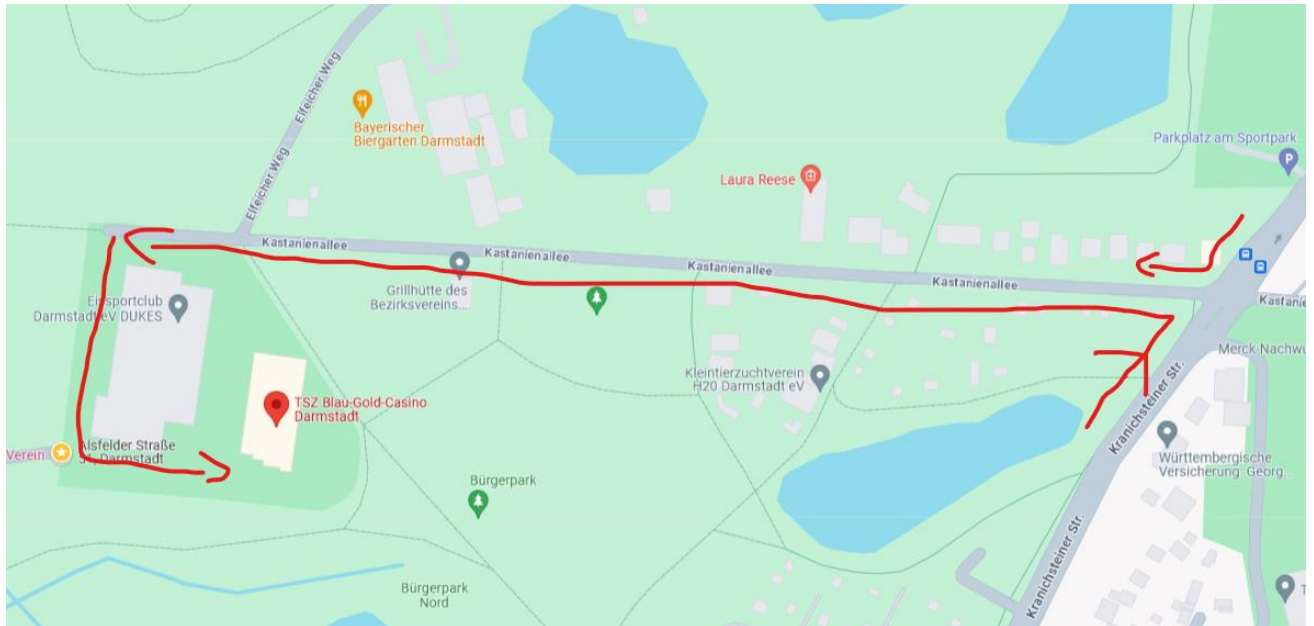

Diese fahren Sie zur zweiten großen Kreuzung und biegen links in die **Kranichsteiner Straße** ein. Diese fahren Sie geradeaus bis Sie auf der rechten Seite ein Schild „**Bayrischer Biergarten**“ sehen und biegen **links** in die Straße **Kastanienallee** ein. Diese Straße ist eine **Sackgasse** und sehr eng, **bitte fahren Sie vorsichtig!**

Fahren Sie die Straße bis zum Ende durch, dort biegen Sie links auf ein **Privatgrundstück** (Feuerwehzufahrt der Eissporthalle) ein, ein dort aufgestellter **Helfer** wird Sie einweisen und Ihnen zeigen wie Sie zum TSZ und zum Parkplatz kommen.

Anbei eine Detaildarstellung zur Anfahrt zum TSZ:

Ein weiterer Helfer wird auf dem Parkplatz vor der Eissporthalle und dem Tanzsportzentrum für Fragen und zur Aufsicht bereitstehen. Wir bitten Sie den Anweisungen **der Helfer unbedingt Folge zu leisten**.

Wenn Sie das Navigationsprogramm von Google Maps nutzen, können Sie den nachstehenden QR-Code für die Zielführung verwenden: